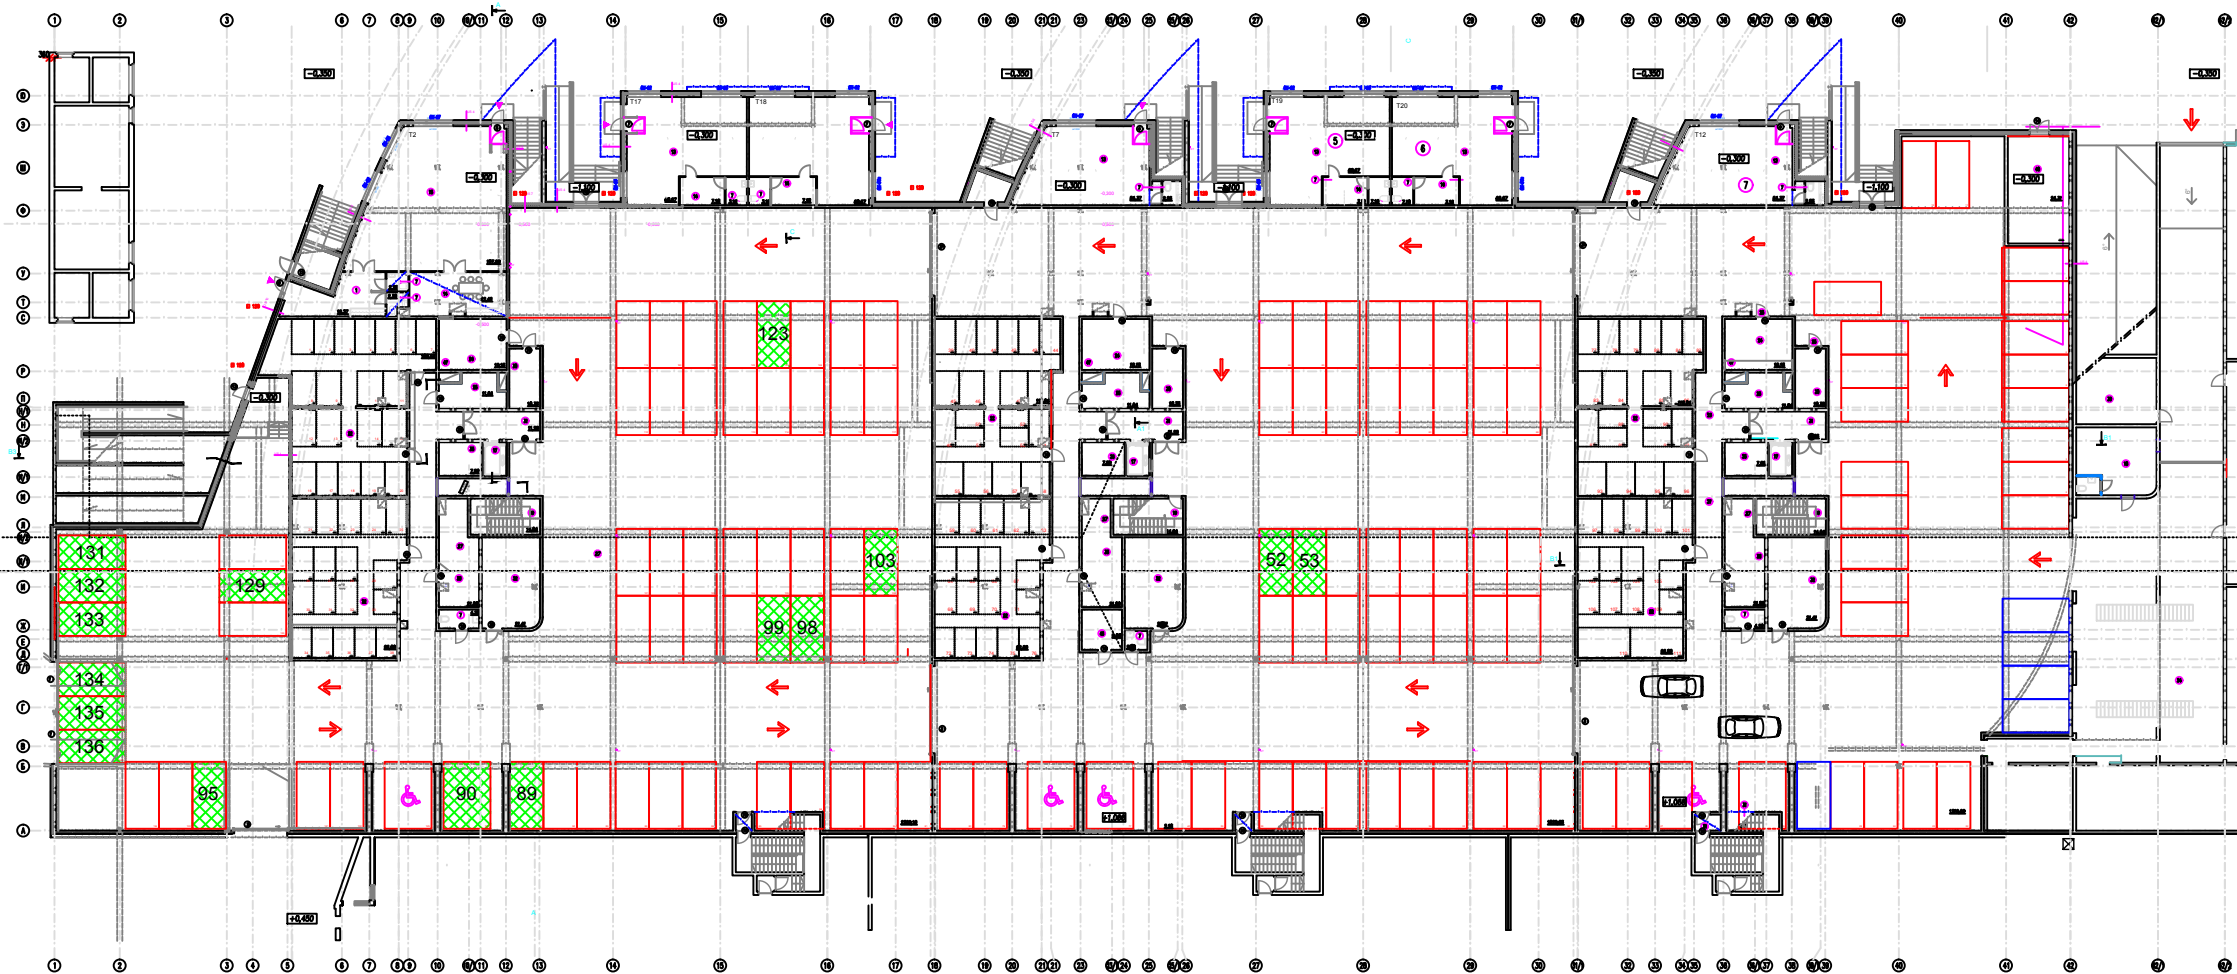

Автостоянка по адресу: Новочеркасский пр., д.33, корп.2 (3-й пусковой комплекс)

Этаж -1,000